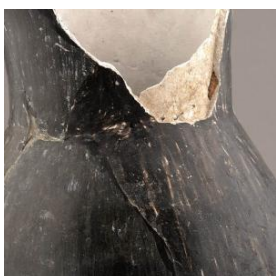

Clasificación

Antropología, Arqueología y Etnografía - Utensilios, Herramientas y Equipos

Colección

Durruty

Objeto

[Botella \(arqueológica y etnográfica\)](#)

Dimensiones

Espesor 3 Milímetros - Diámetro 150 Milímetros - Alto 220 Milímetros

Técnica / Material

[Cerámica](#)

Ubicación

En depósito - Museo del Limarí

Descripción

Vasija simétrica, restringida con cuello. Perfil compuesto. Sin asas. Cuerpo de forma ovoide, cuello cónico invertido. Color negro y con alta presencia de resanes de yeso.