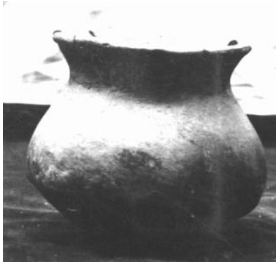

Técnica / Material

[Cerámica](#)

Ubicación

En depósito - Museo del Limarí

Descripción

Vasija simétrica, restringida con cuello, de perfil compuesto. El cuerpo es de forma elipsoide horizontal y el cuello es de forma cónica invertida. El borde es evertido y el labio redondeado.

La Turquía

Localidad

Río Hurtado

Temporalidad

Período Alfarero Temprano

Cultura arqueológica

Cultura El Molle

Gestión