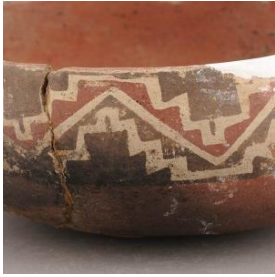

Clasificación

Antropología, Arqueología y Etnografía - Utensilios, Herramientas y Equipos

Colección

Rapelcillo

Objeto

[Escudilla](#)

Dimensiones

Espesor 4 Milímetros - Alto 65 Milímetros - Diámetro 150 Milímetros

Técnica / Material

[Cerámica](#)

Ubicación

En depósito - Museo del Limarí

Descripción

Plato. Vasija Simétrica, restringida, perfil simple. Borde invertido, cuerpo semiesférico, la base no es posible definir. Su superficie interior está pulida y con engobe rojo, mientras que su superficie exterior también está pulida. Presenta una banda con diseños geométricos y decoración polícroma.

Rapelcillo

Temporalidad

Período Alfarero Intermedio Tardío

Nombre responsable

H.A.

Cultura arqueológica

Cultura Diaguita

Gestión