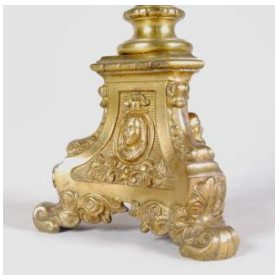

Clasificación

Historia - Culto y Liturgia

Colección

Histórica

Objeto

[Candelabro](#)

Dimensiones

Alto 76 cm - Ancho 39 cm

Técnica / Material

[Fundición](#) - [Bronce](#)

[Vaciado](#) - [Bronce](#)

[Soldadura](#) - [Bronce](#)

Situación

2 Existentes

Descripción

Luminaria de estructura metálica, al extremo superior sostiene ocho porta velas cilíndricos con arandelas prominentes, entre elementos entrelazados de aspecto vegetal. Se eleva sobre un vástago alto, de cuerpo acanalado y un anillo prominente. Al extremo inferior presenta una importante base de relieve trapezoidal, de las que en cada extremo se proyecta un pie macizo entre curvas y roleos. Presenta decoración en diseño vegetal y en la base tiene tres medallones con rostros en relieve. Bronce fundido y moldeado, soldadura.