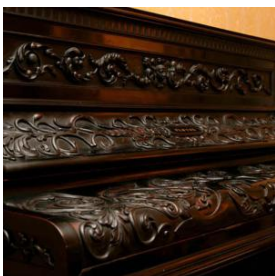

Dimensiones

Alto 122 cm - Ancho 154 cm

Técnica / Material

[Madera](#)

Ubicación

En exhibición - Museo Regional de Rancagua - Salón

Descripción

Objeto de forma rectangular. Instrumento musical incorporado a un mueble con decoraciones talladas inspiradas en la naturaleza, roleos vegetales, cabezas humanas, las patas delanteras asemejan a grutescos, mitad humanos, mitad fitomorfas.