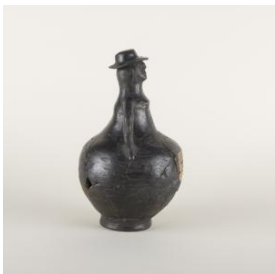

Estado de conservación

Bueno

Contexto

Área geográfica

Chile

Área cultural primer nivel

Chile

Nombre sitio

Hacienda de Tambo