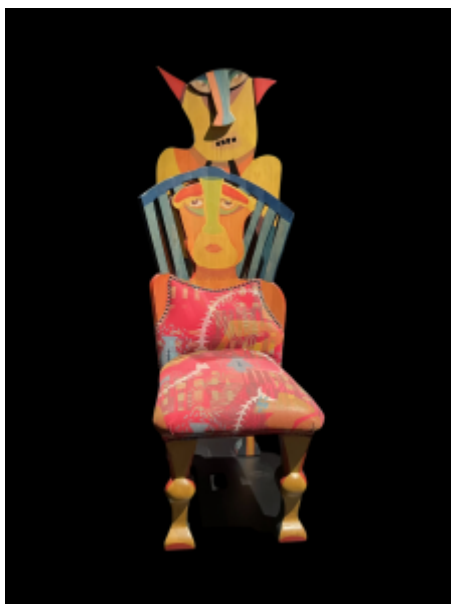

Registro 2-5737

**Institución**

Museo Nacional de Bellas Artes

Tipo de objeto

Escultura

Materiales y técnicas

Escultura

Dimensiones

Alto 154 x Ancho 58 x Profundidad 75 cm

Características que lo distinguen

Mueble de asiento con doble respaldo de diseño antropomorfo. Se encuentra coloreado con tonos amarillo, anaranjado, verde, café, rojo, celeste y negro. Las patas son torneadas con volúmenes globulares al centro y cuadrangulares en la parte inferior. El tapiz de colores rojo, anaranjado y blanco se encuentra adherido con chinchas metálicas.

Título

Silla

Creador

Francisca Núñez