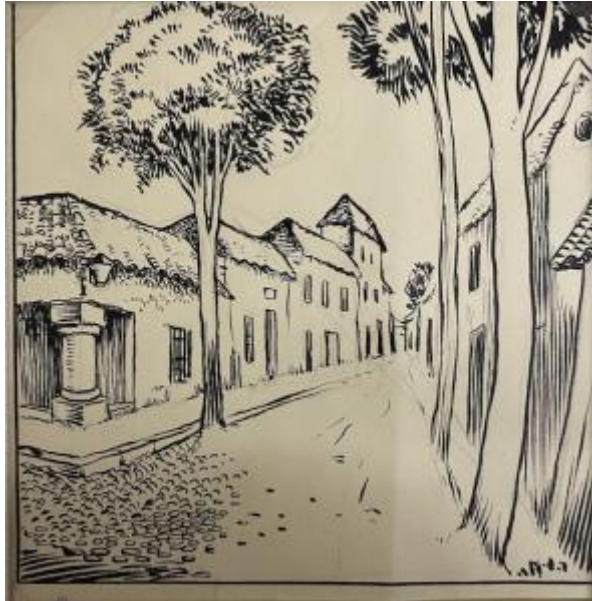

Registro 3-44035

**Institución**

Museo Histórico Nacional

Tipo de objeto

Dibujo

Materiales y técnicas

Dibujo

Dimensiones

Alto 17,6 x Ancho 19,2 cm

Características que lo distinguen

Obra visual de formato rectangular y disposición horizontal. Es una composición monocroma, que representa un paisaje compuesto por una calle, las fachadas de casas y algunos árboles.