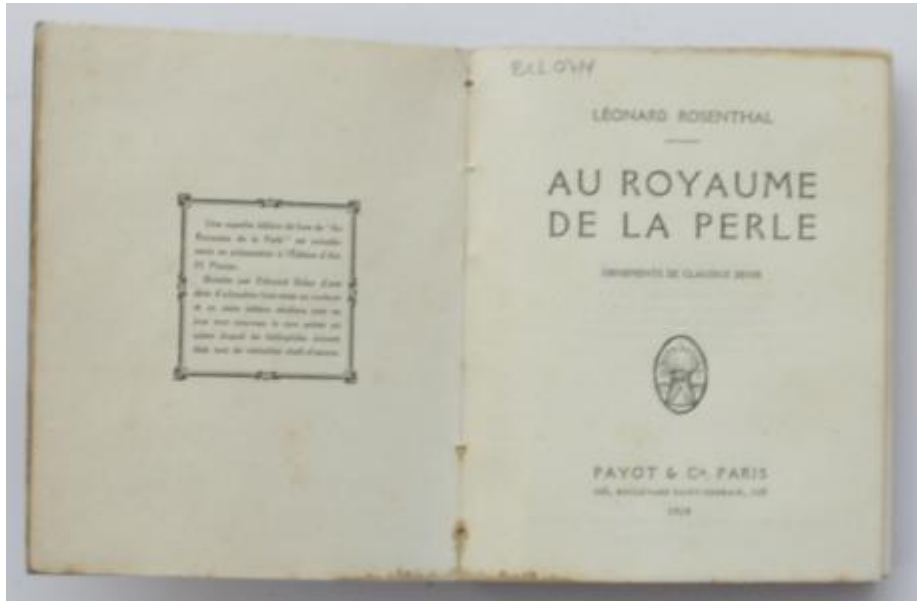

Registro 19-2291

**Institución**

Museo Gabriela Mistral de Vicuña

Tipo de objeto

Libro

Dimensiones

Alto 14 x Ancho 11 x Alto 1,5 cm

Características que lo distinguen

Obra literaria impresa de formato rectangular vertical. Encuadernación rústica, con cubierta de tapa blanda. Cubierta celeste con letras azules. Interior de papel con texto negro impreso.

Manchas leves en la cubierta y hojas del interior.