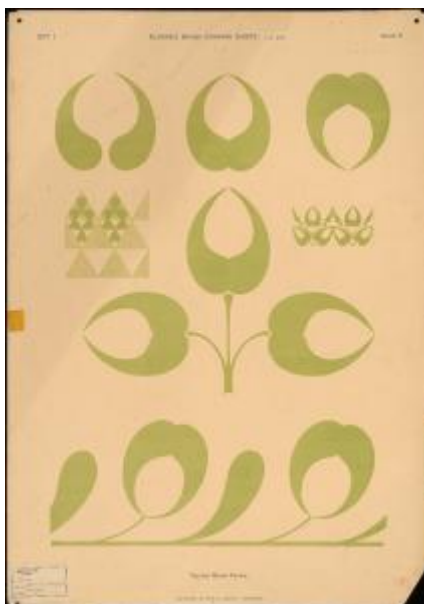

Registro 12-890

**Institución**

Museo de la Educación Gabriela Mistral

Tipo de objeto

Lámina

Materiales y técnicas

Lámina

Dimensiones

Alto 70 x Ancho 50 cm

Características que lo distinguen

Imagen de formato rectangular y orientación vertical. Composición en base a hojas circulares y un orificio al centro; en la parte central hay una rama con tres hojas de este tipo.

Faltante en una punta.

Título

Curved Brush Forms

Creador

Nicol John Watson