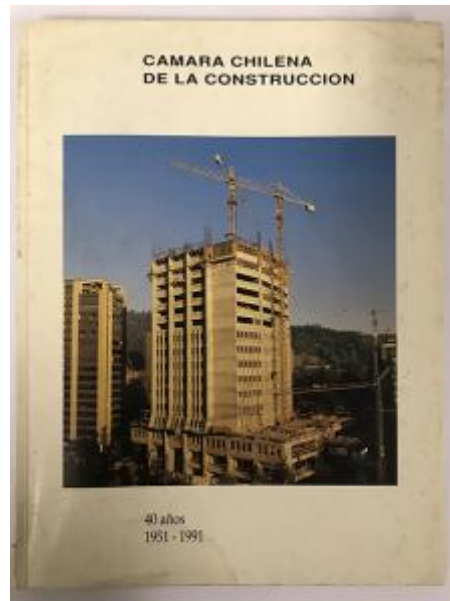

Registro 3-43886

Institución

Museo Histórico Nacional

Tipo de objeto

Informe

Materiales y técnicas

Informe

Dimensiones

Alto 28.9 x Ancho 21.8 x Profundidad 1.5 cm

Características que lo distinguen

Documento de carácter histórico. Objeto de forma rectangular en formato vertical. Encuadernación cosida y pegada en el lomo. Tapas blandas y lomo de cartón impresas. Hojas de papel couche impresas. En anverso se observa fotografía de construcción de edificio de Cámara Chilena de la Construcción. En parte superior e inferior textos en negro. En el lomo se lee texto "40 años. CAMARA CHILENA DE LA CONSTRUCCION". En el interior se observan fotografías, planos, documentos, ilustraciones y textos alusivos a la historia institucional. Páginas numeradas en esquinas inferiores.

Presenta suciedad, manchas de humedad y amarillamiento.

Título

Camara Chilena de la Construcción. 40 años

Fecha o período

1991