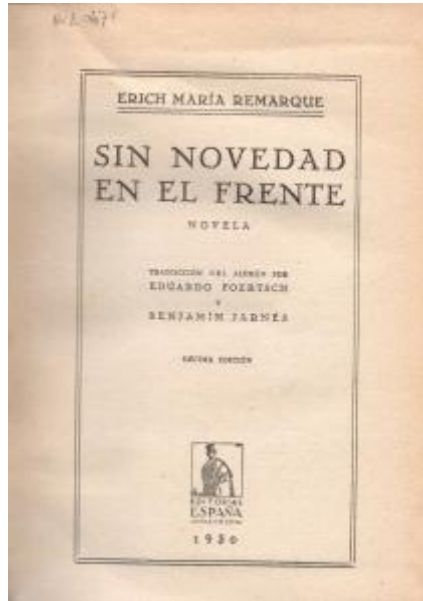

Registro 19-2272

**Institución**

Museo Gabriela Mistral de Vicuña

Tipo de objeto

Libro de texto

Dimensiones

Largo 19 x Ancho 15 x Alto 2 cm

Características que lo distinguen

Obra literaria impresa de formato rectangular vertical. Encuadernación de tapa blanca, con cubierta de cartón forrada en tela café, con lomo con texto negro.

Cambio de color de la cubierta. Amarillamiento generaliza de las hojas del interior.