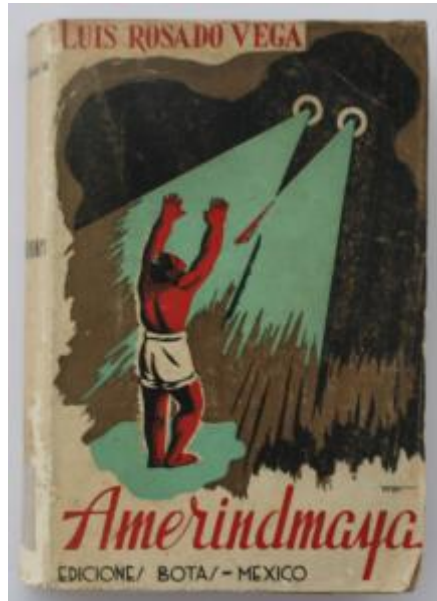

## Registro 19-2270

**Institución**

Museo Gabriela Mistral de Vicuña

**Tipo de objeto**

Libro de texto

**Dimensiones**

Largo 19 x Ancho 14 x Alto 3,5 cm

**Características que lo distinguen**

Obra literaria impresa de formato rectangular vertical. Encuadernación rústica, con cubierta de cartulina con ilustración de hombre de espalda, colores verde, rojo, blanco, café y negro. Interior de papel con texto negro impreso. Tiene 450 páginas.