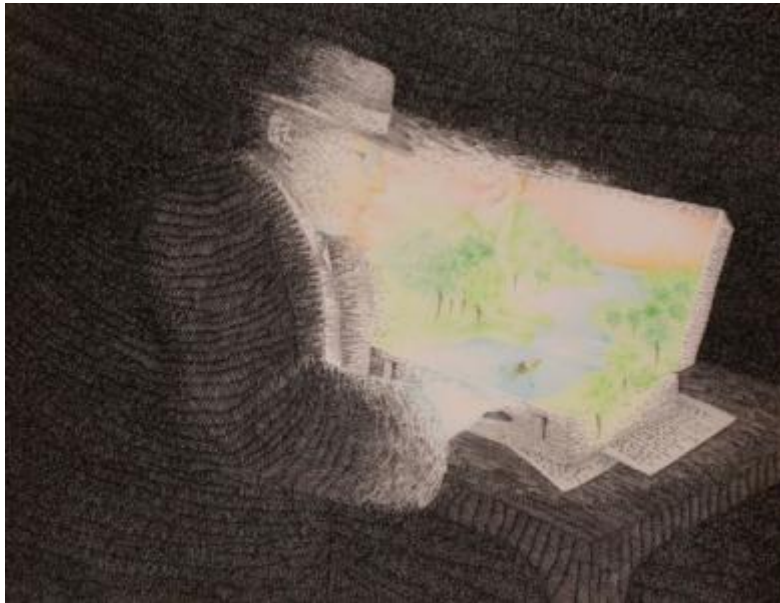

Registro 2-5659

**Institución**

Museo Nacional de Bellas Artes

Tipo de objeto

Dibujo

Materiales y técnicas

Dibujo

Dimensiones

Alto 50 x Ancho 65 cm

Características que lo distinguen

Obra en formato rectangular de posición horizontal. En un primer plano un hombre de perfil, observa hacia la izquierda una maleta abierta. El hombre usa lentes y viste chaqueta, corbata y un sombrero. La maleta está apoyada sobre una mesa y sobre unos papeles manuscritos que se dejan ver en parte desde su borde derecho. Todo el fondo de la maleta está texturado en negro, salvo su interior, que iluminado por el color presenta un paisaje natural cuya figura central, un hombre en un bote, rema por un rio rodeado de colinas y árboles de verde vegetación. El pequeño hombre da la espalda a la figura principal de sombrero, su cara y sus manos en contacto con la maleta, toman también el color del paisaje.

El reverso presenta rastros de pegamento inactivo

Título

El viaje

Fecha o período

1982

Creador

Valentina Cruz