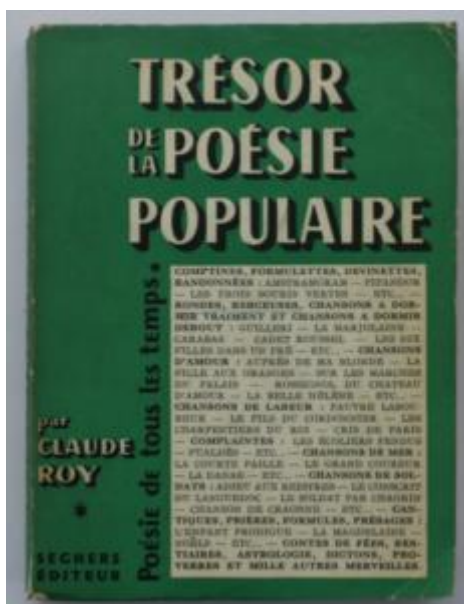

Registro 19-2262

**Institución**

Museo Gabriela Mistral de Vicuña

Tipo de objeto

Libro de texto

Dimensiones

Largo 19 x Ancho 14 x Alto 3,5 cm

Características que lo distinguen

Obra literaria impresa de formato rectangular vertical. Encuadernación rústica, con cubierta de cartulina verde con letras blancas y negras. Interior de papel con texto negro impreso. Tiene 392 páginas. Tiene ilustraciones en blanco y negro en el interior.

Abrasiones de los bordes de la cubierta y rasgados pequeños.

Título

Trésor de la Poésie Populaire

Fecha o período

1954

Creador

Claude Roy