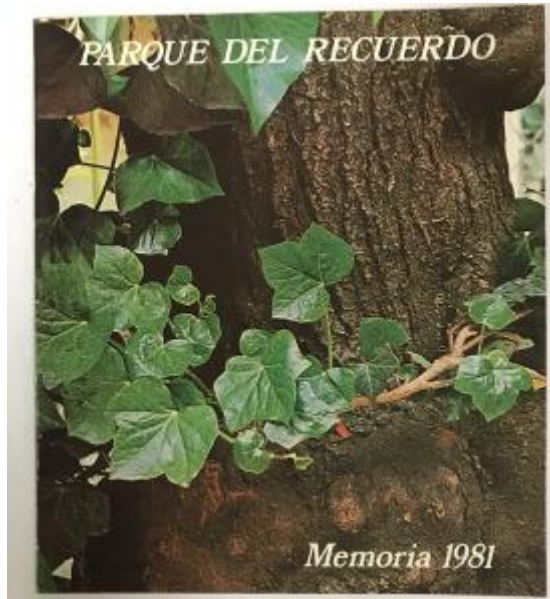

Registro 3-43840

Institución

Museo Histórico Nacional

Tipo de objeto

Memoria

Materiales y técnicas

Memoria

Dimensiones

Alto 24 x Ancho 21 x Profundidad 0.2 cm

Características que lo distinguen

Reporte corporativo anual. Objeto de forma rectangular en presentación horizontal. Encuadernación de tapas blandas de cartón impresas y corchetes en su lomo. Hojas de papel couche impresas. En anverso fotografía de tronco de árbol, algunas ramas y hojas que cubren el plano. En parte superior e inferior textos en color blanco. En interior páginas de color café claro. Se presentan textos en color café y fotografías en colores.

Presenta suciedad y leve abrasión en canto superior.

Título

Parque del Recuerdo. Memoria 1981

Fecha o período

1981

Creador

Desconocido/a