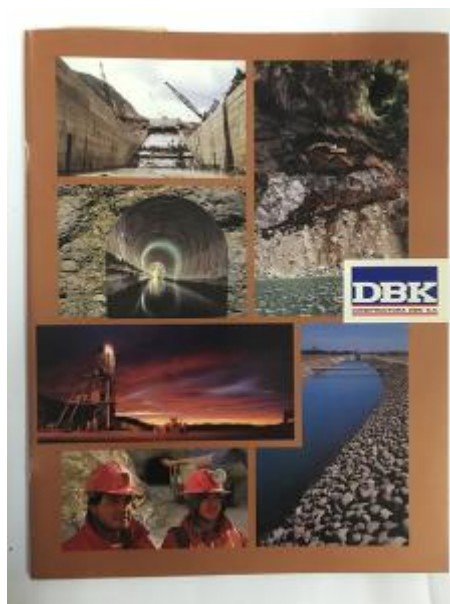

Registro 3-43780

Institución

Museo Histórico Nacional

Tipo de objeto

Informe

Materiales y técnicas

Informe

Dimensiones

Alto 27.8 x Ancho 21.5 x Profundidad 0.2 cm

Características que lo distinguen

Documento corporativo. Objeto rectangular en formato vertical. Encuadernación de tapas blandas de cartón impresas con corchetes en su lomo. Hojas de papel couche impresas. En anverso logotipo de empresa en costado central derecho. Además diversas fotografías de obras de ingeniería como el Embalse el Yeso. En interior planos, fotografías, textos, gráficos, entre otros.

Presenta suciedad superficial, dobleces y desgaste de tinta.

Título

Constructora DBK S.A

Fecha o período

ca. 1992

Creador

Desconocido/a