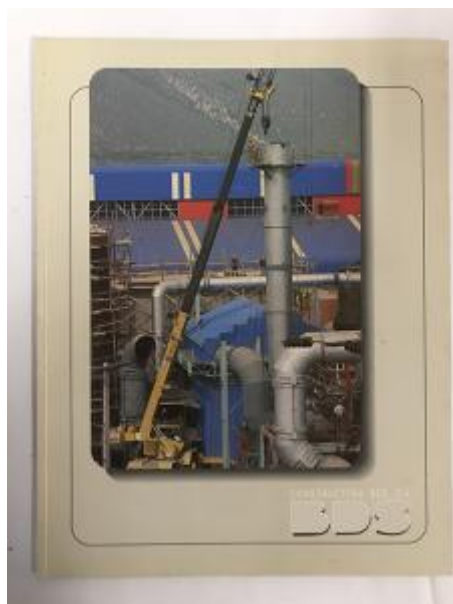

Registro 3-43779

**Institución**

Museo Histórico Nacional

Tipo de objeto

Informe

Materiales y técnicas

Informe

Dimensiones

Alto 27.9 x Ancho 21.4 x Profundidad 0.4 cm

Características que lo distinguen

Documento informativo de empresa. Objeto rectangular en formato vertical. Encuadernación de tapas blandas de cartón impresas. Se encuentra cosida y pegada en su lomo. Hojas de papel couche impresas. En anverso y reverso diferentes fotografías de obras de construcción. En anverso marca corporativa en esquina inferior derecha. En interior textos y fotografías.