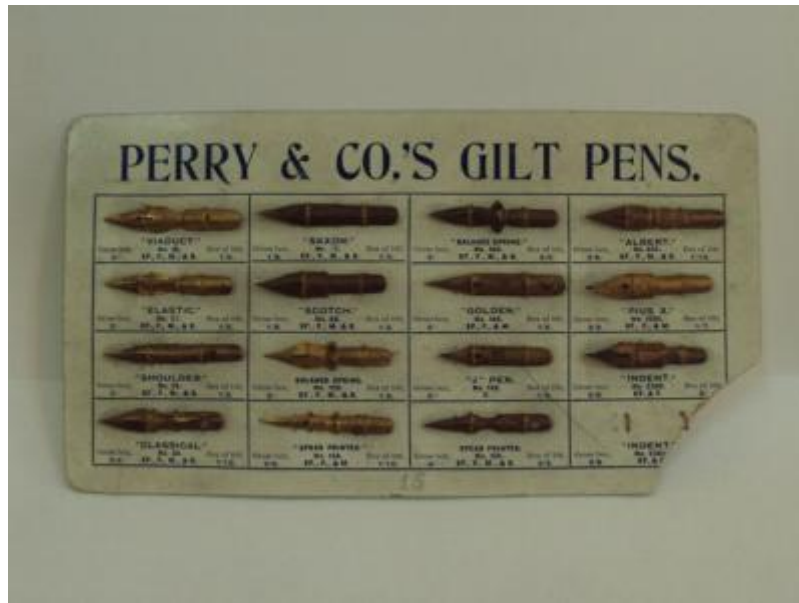

Registro 12-575

**Institución**

Museo de la Educación Gabriela Mistral

Tipo de objeto

Pluma (escritura)

Dimensiones

Largo 20.7 x Ancho 11.3 cm

Características que lo distinguen

Objetos alargados terminados en punta, sobre un soporte rectangular plano con escritos. Los objetos en punta son de diferente forma y color.