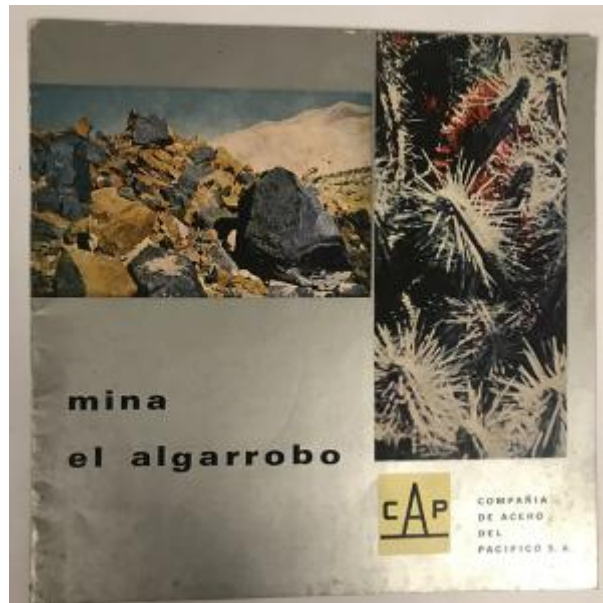

Registro 3-43634

**Institución**

Museo Histórico Nacional

Tipo de objeto

Informe

Materiales y técnicas

Informe

Dimensiones

Alto 21.9 x Ancho 21.9 x Profundidad 0.3 cm

Características que lo distinguen

Documento corporativo. Objeto de forma rectangular en disposición vertical. Encuadernación de tapas blandas de papel couche impresas. Cuenta con corchetes en el lomo. Hojas de papel y papel couche impresas. En anverso se observan fotografías de rocas y plantas. En parte inferior título y logotipo de empresa. En interior textos, fotografías, dibujos, entre otros.

Presenta suciedad, abrasión, dobleces y manchas.

Título

Mina el Algarrobo CAP

Fecha o período

ca. 1962

Creador

Desconocido/a