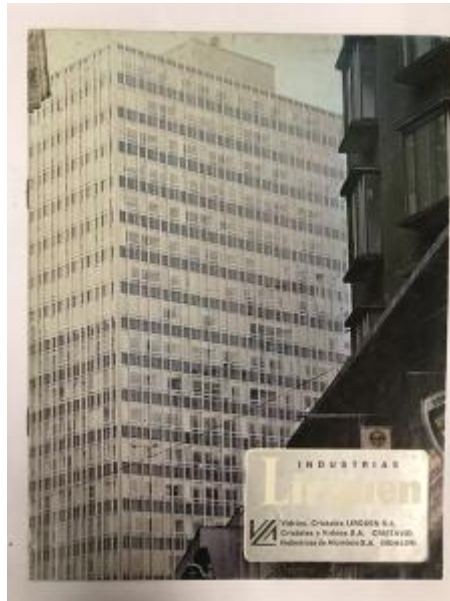

Registro 3-43602

**Institución**

Museo Histórico Nacional

Tipo de objeto

Folleto

Materiales y técnicas

Folleto

Dimensiones

Alto 24 x Ancho 18.4 x Profundidad 0.1 cm

Características que lo distinguen

Trabajo impreso. Objeto rectangular en formato vertical. Papel couche plegado con corchetes en su lomo. En portada fotografía de Edificio Banco Central de Ahumada esquina Moneda. En interior paginas de color plomo, fotografías. Textos, entre otros.