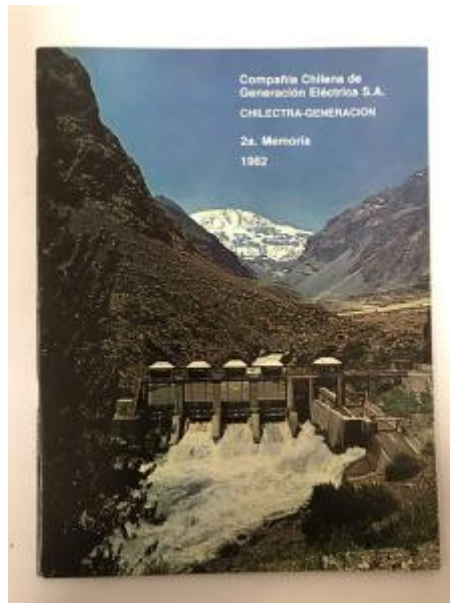

Registro 3-43583

Institución

Museo Histórico Nacional

Tipo de objeto

Memoria

Materiales y técnicas

Memoria

Dimensiones

Alto 27.7 x Ancho 21 x Profundidad 0.4 cm

Características que lo distinguen

Documento da cuenta de actividad anual. Objeto rectangular en disposición vertical. Encuadernación con cuatro corchetes en su lomo. Tapas blnadas de cartón impresas. Hojas de papel tipo couche impresas. En anverso fotografía de Bocatoma Central Volcán. En reverso, fono café y texto negro en parte inferior derecha. En interior fotografías, gráficos, diagramas, textos, entre otros.

Presenta suciedad superficial.

Título

Compañía Chilena de Generación Eléctrica S.A. 2da Memoria 1982

Fecha o período

1983

Creador

Desconocido/a