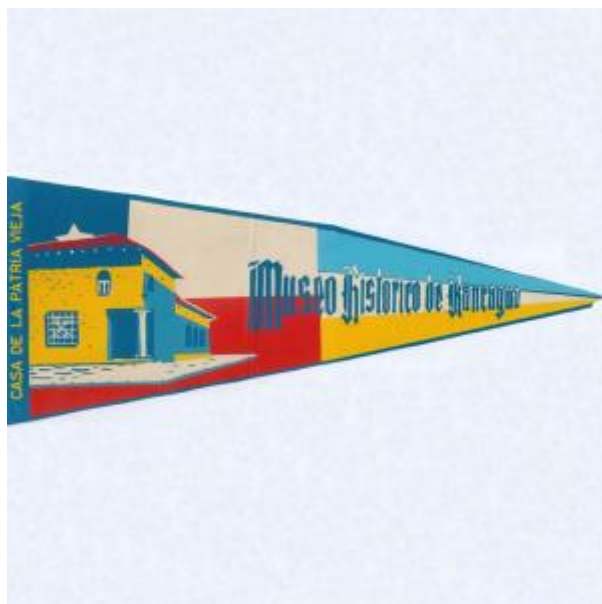

### Institución

Museo de la Educación Gabriela Mistral

### Características que lo distinguen

Objeto triangular de diversos colores con borde azul piedra. Presenta texto e imágenes. Hay texto también en uno de sus bordes