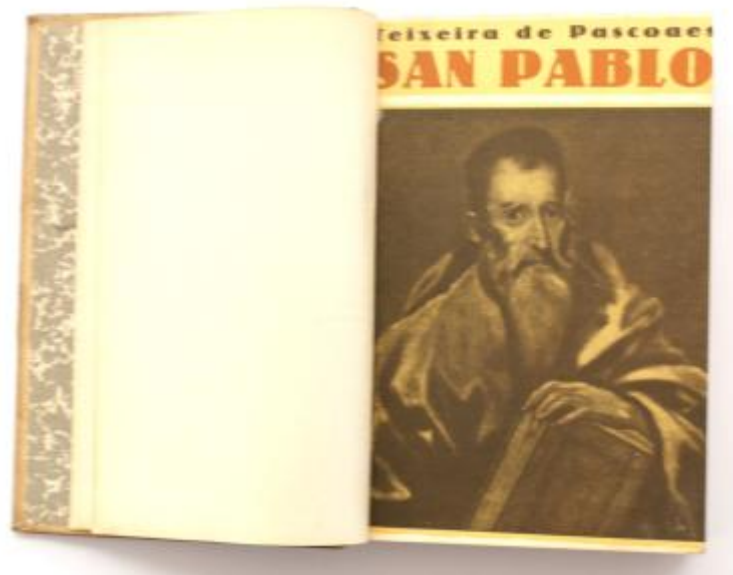

Registro 19-2235

**Institución**

Museo Gabriela Mistral de Vicuña

Tipo de objeto

Libro de texto

Dimensiones

Largo 22 x Ancho 15 x Alto 3,5 cm

Características que lo distinguen

Obra literaria de formato rectangular vertical. Encuadernación de tapa dura, con cubierta de tapa dura color café y textura marmoleada. Interior de papel con texto negro impreso. Tiene 328 páginas.

Amarillamiento generalizado de la cubierta interior.

Título

San Pablo

Fecha o período

1935

Creador

Teixeira de Pascoaes