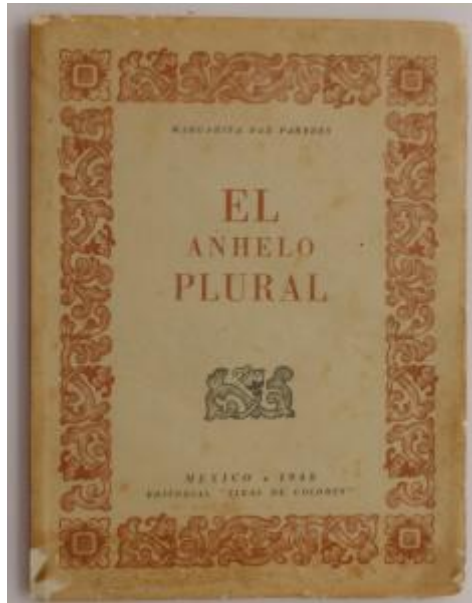

Registro 19-2234

**Institución**

Museo Gabriela Mistral de Vicuña

Tipo de objeto

Libro de texto

Dimensiones

Largo 31 cm x Ancho 23 cm 3 x Alto 1 cm

Características que lo distinguen

Obra literaria de formato rectangular vertical. Encuadernación de tapa blanda, con cubierta de cartulina blanca. La cubierta tiene marco con guirnalda de flores rojas, al interior letras rojas y negras. Está forrado con papel mantequilla. Interior con texto negro y diseños rojos y negros. Tiene 102 páginas. Primera hoja con dedicatoria del autor en manuscrito.