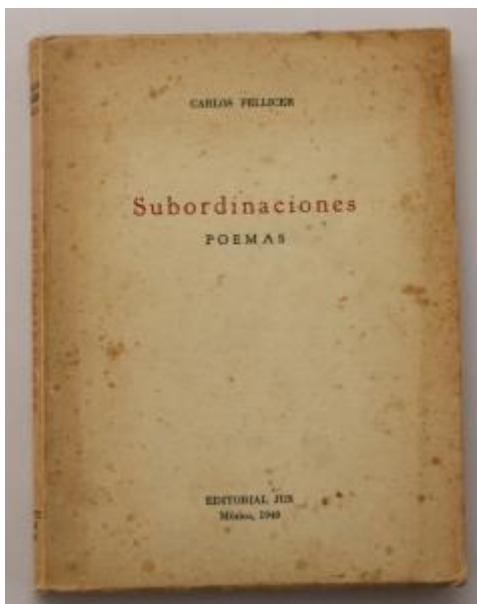

Registro 19-2221

**Institución**

Museo Gabriela Mistral de Vicuña

Tipo de objeto

Libro de texto

Dimensiones

Largo 24 x Ancho 18 cm

Características que lo distinguen

Obra literaria impresa de formato rectangular vertical. Encuadernación rústica, con cubierta de cartulina blanca con letras rojas y negras. Interior de papel con texto negro impreso. Tiene 134 páginas.