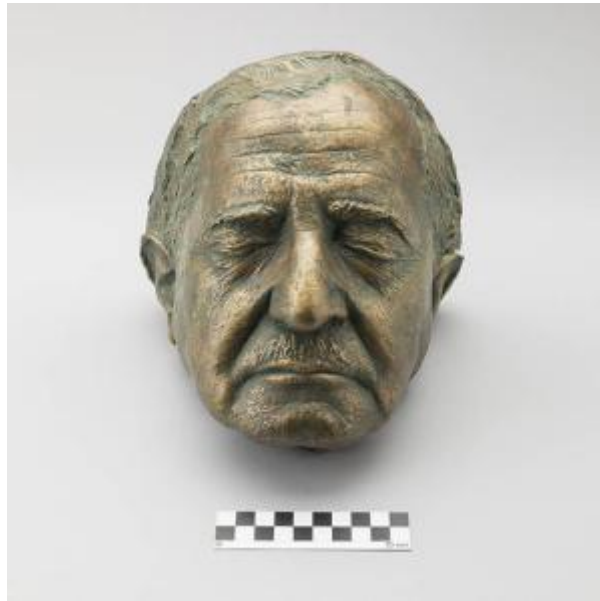

Registro 12-201

**Institución**

Museo de la Educación Gabriela Mistral

Tipo de objeto

Máscara mortuoria

Dimensiones

Alto 23 x Ancho 18 cm

Características que lo distinguen

Rostro humano masculino convexo, con bigotes, nariz aguileña grande, líneas en la frente y hoyo en la barbilla.

Título

Eliseo Otaíza Mardones