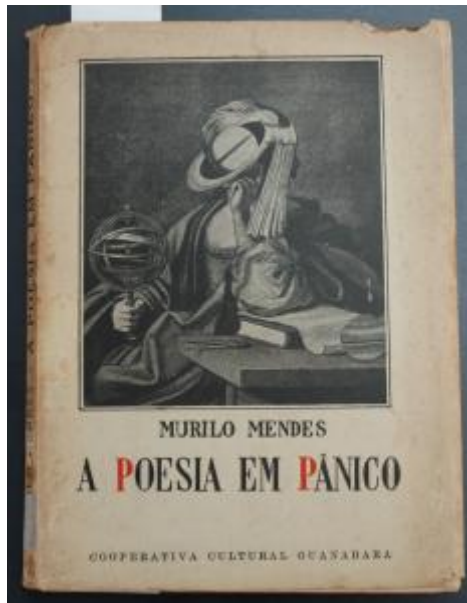

Registro 19-2167

**Institución**

Museo Gabriela Mistral de Vicuña

Tipo de objeto

Libro de texto

Dimensiones

Largo 19,5 x Ancho 14,5 x Alto 1,5 cm

Características que lo distinguen

Obra literaria impresa en formato rectangular vertical. Encuadernación rústica con hojas cosidas. Interior de papel de pasta química con texto negro impreso. Tiene 104 páginas. En la primera hoja tiene texto en manuscrito con lápiz tinta. En el hojas del interior tiene marcas lineales al margen de los textos.