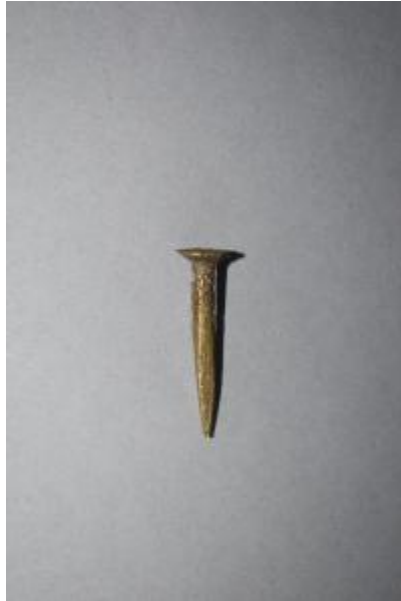

Registro 4-3733

**Institución**

Museo Historia Natural de Valparaíso

Tipo de objeto

Clavo (sujeción)

Materiales y técnicas

Clavo (sujeción)

Dimensiones

Largo 2.9 x Espesor 0.8 cm

Características que lo distinguen

Objeto metálico compuesto por una vara cilíndrica que va angostándose hacia un extremo hasta apuntarse y un cabezal circular en el extremo opuesto. Objeto color dorado.