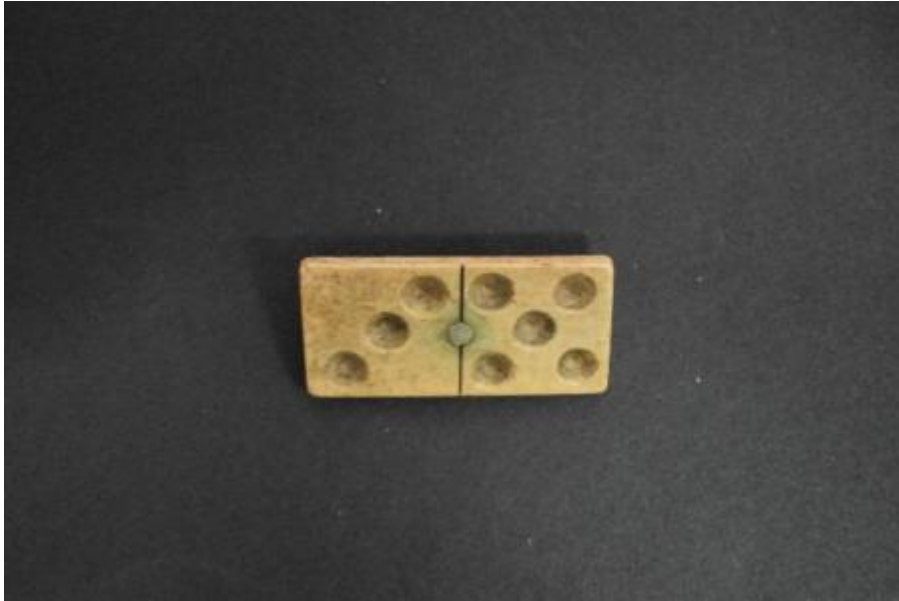

Registro 4-3605

**Institución**

Museo Historia Natural de Valparaíso

Tipo de objeto

Ficha de dominó

Materiales y técnicas

Ficha de dominó

Dimensiones

Alto 4.5 x Ancho 2.2 x Espesor 0.3 cm

Características que lo distinguen

Objeto recreacional. Objeto compuesto. Pieza parte de un set. Corresponde a una lámina de hueso tallada y pulida perforada por un clavo. Cuerpo de forma rectangular. Presenta una cara dividida en dos partes por un surco. El primer segmento de la cara dividida presenta tres agujeros redondos alineados de forma simétrica en posición diagonal. El segundo segmento presenta cinco agujeros alineados con uno central y cuatro ubicados simétricamente. Corresponde a una pieza de dominó 3/5. Pieza color blanco amarillenta con coloración verdosa al centro.

Pieza completa