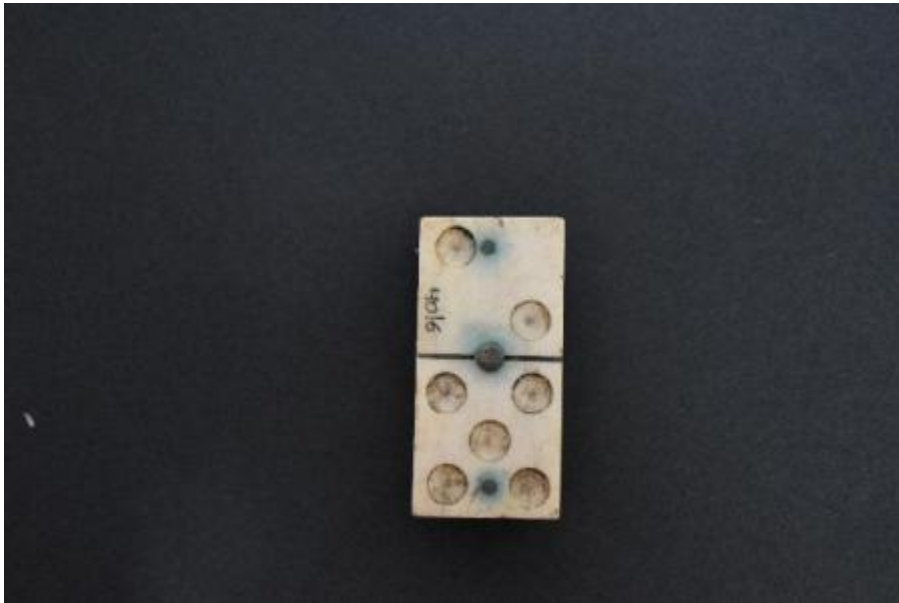

## Registro 4-3574

**Institución**

Museo Historia Natural de Valparaíso

**Tipo de objeto**

Ficha de dominó

**Materiales y técnicas**

Ficha de dominó

**Dimensiones**

Alto 4.5 x Ancho 2.2 x Espesor 1.1 cm

**Características que lo distinguen**

Objeto recreacional. Objeto compuesto. Pieza parte de un set. Corresponde a una lámina de hueso tallada y pulida, clavada a una tabla de madera del mismo tamaño. Cuerpo de forma rectangular. Presenta una cara dividida en dos partes por un surco. El primer segmento de la cara dividida presenta dos agujeros redondos alineados de forma simétrica de forma diagonal. El segundo segmento presenta cinco agujeros alineados con uno central y cuatro ubicados simétricamente. Corresponde a una pieza de dominó 2/5. Pieza color blanco clavada a una pieza color café ennegrecido.

Pieza completa. Presenta coloración verdosa debido a los clavos