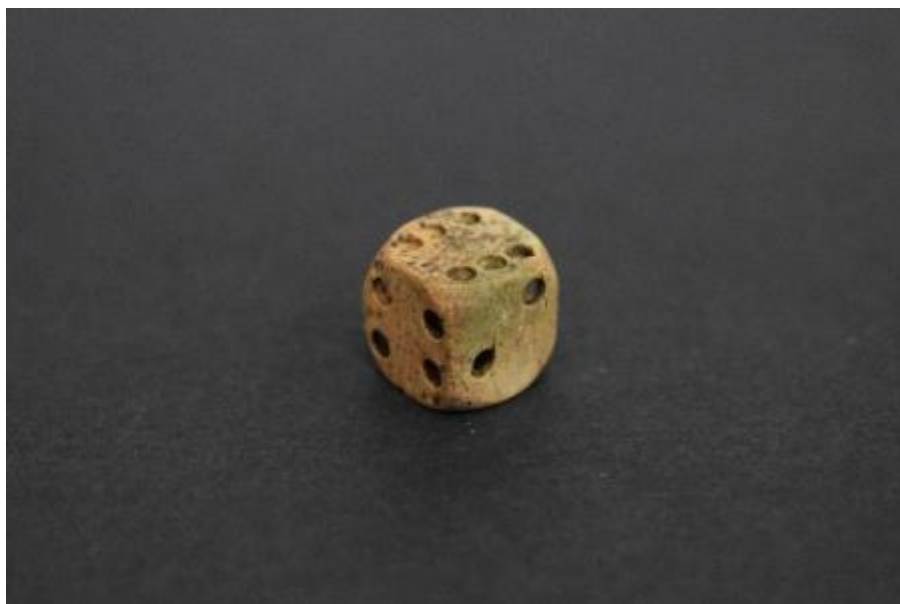

Registro 4-3572

**Institución**

Museo Historia Natural de Valparaíso

Tipo de objeto

Dado

Materiales y técnicas

Dado

Dimensiones

Alto 1.1 x Ancho 1.1 x Profundidad 1.1 cm

Características que lo distinguen

Objeto recreacional. Cubo óseo con 6 caras decoradas representando con agujeros los números de 1 a 6. Pieza color café con manchas verdosas.

pieza completa. Presenta grietas y material adherido