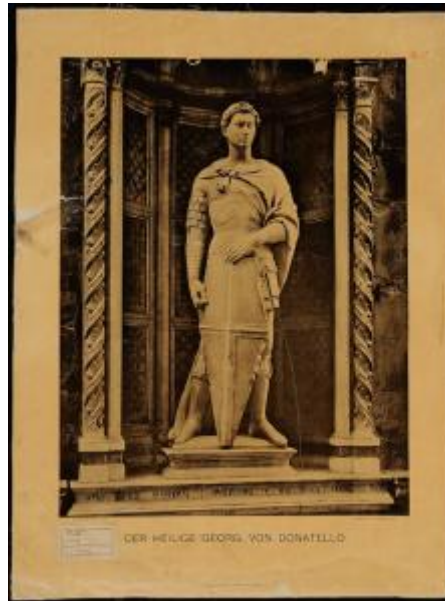

Registro 12-1126

**Institución**

Museo de la Educación Gabriela Mistral

Tipo de objeto

Lámina

Materiales y técnicas

Lámina

Dimensiones

Alto 75 x Ancho 56 cm

Características que lo distinguen

Escultura que representa una figura masculina con capa y armadura, con sus manos sostiene una especie de escudo con una cruz, la escultura está sobre una base. A cada lado hay columnas salomónicas.

Faltante de material en el lado derecho y en la parte inferior.

Título

Der Heilige Geogg, von Donatello

Creador

C. G. Rôder