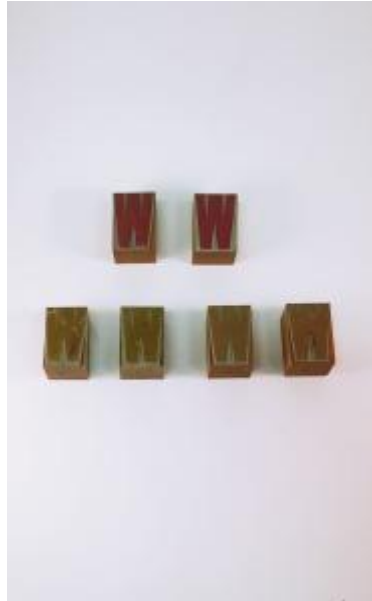

Registro 3-43275

**Institución**

Museo Histórico Nacional

Conjunto

Conjunto (grupo de objetos)

Tipo de objeto

Clisé

Materiales y técnicas

Clisé

Dimensiones

Alto 3.4 x Ancho 2.3 x Profundidad 2.3 cm

Características que lo distinguen

Conjunto de siete piezas de similares medidas. Estas están compuestas por una base de madera rectangular y sobre ellas una pieza de metal grabada también rectangular. Cada una de ellas tiene en su parte metálica tienen un grabado de la letra V. Hay 3 de color rojo y 4 de color dorado.