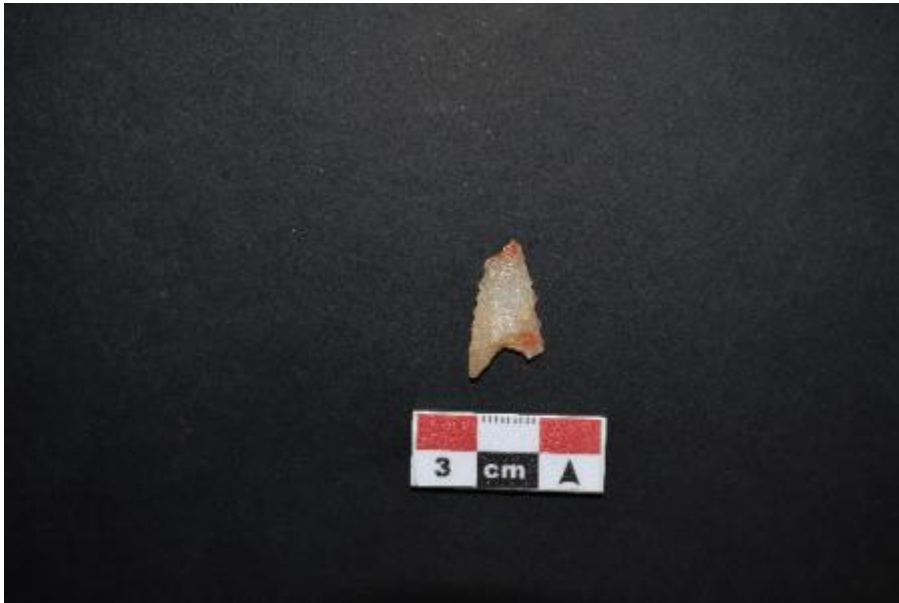

Registro 4-3518

**Institución**

Museo Historia Natural de Valparaíso

Tipo de objeto

Punta de proyectil

Materiales y técnicas

Punta de proyectil

Dimensiones

Ancho 2.23 x Alto 2.22 x Espesor 1.4 cm

Características que lo distinguen

Herramienta lítica utilizada como cabeza de proyectil arrojado durante la caza. Tiene cuerpo triangular con bordes aserrados y base escotada. Talla bifacial con retoque. Color blanco translucido.

Presenta faltante en punta y base.