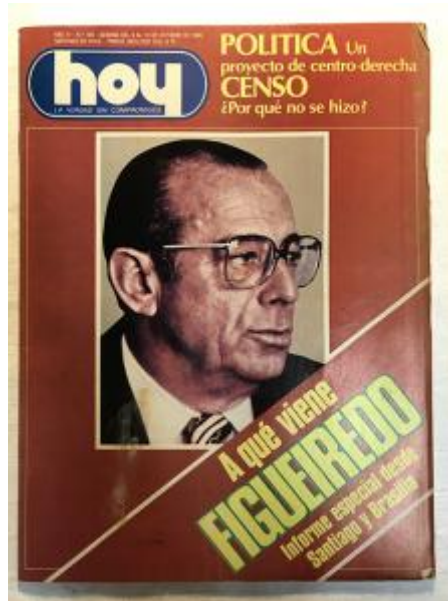

## Registro 3-27308

**Institución**

Museo Histórico Nacional

**Tipo de objeto**

Revista

**Materiales y técnicas**

Revista

**Dimensiones**

Alto 28,5 x Ancho 21,1 x Profundidad 0,5 cm

**Características que lo distinguen**

Objeto rectangular, en disposición vertical. Tapa y contratapa de papel couche. En anverso textos impresos en diferentes tamaños y colores ( azul, blanco, negro, verde y rojo ). En parte superior derecha texto en amarillo sobre fondo rojo. En parte central, sobre fondo rojo, fotografía impresa (dictador brasileño Figueiredo) bajo ella en esquina inferior derecha, y en disposición diagonal, textos en amarillo y verde. En interior, papel con diferentes textos (artículos, opiniones, reportajes, entrevistas, noticias, etc.) impresos en tinta negra. Además, dibujos, fotografías, ilustraciones y caricaturas impresas. (Se destacan los dibujantes Rufino, Hervi y Amengual). 72 páginas.