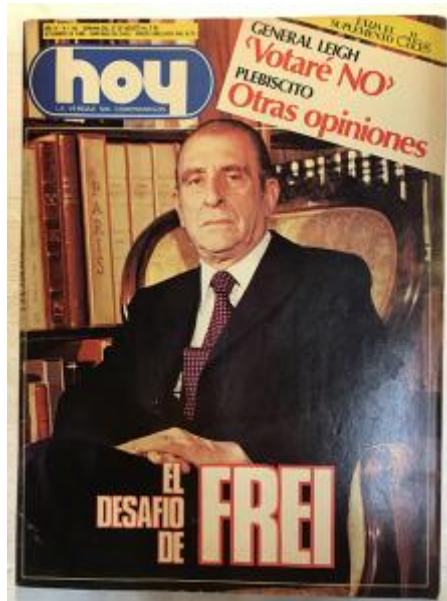

Registro 3-27302

Institución

Museo Histórico Nacional

Tipo de objeto

Revista

Materiales y técnicas

Revista

Dimensiones

Alto 28,5 x Ancho 21,1 x Profundidad 0,5 cm

Características que lo distinguen

Objeto rectangular, en disposición vertical. Tapa y contratapa de papel couche. En anverso textos impresos en diferentes tamaños y colores (azul, blanco, negro y rojo). En parte superior derecha, y en disposición diagonal, texto en negro sobre huincha amarilla y textos en negro y rojo sobre huincha blanca. En parte central fotografía impresa (presidente Eduardo Frei Montalva), sobre ella texto en blanco y rojo. En interior, papel con diferentes textos (artículos, opiniones, reportajes, entrevistas, noticias, etc.) impresos en tinta negra. Además, dibujos, fotografías, ilustraciones y caricaturas impresas. (Se destacan los dibujantes Rufino, Hervi y Amengual). 80 páginas.

Buen estado de conservación

Título

Revista HOY año IV n°162. 27 agosto-2 septiembre 1980. El desafío de Frei

Fecha o período

1980-08-27

Creador

Emilio Filippi