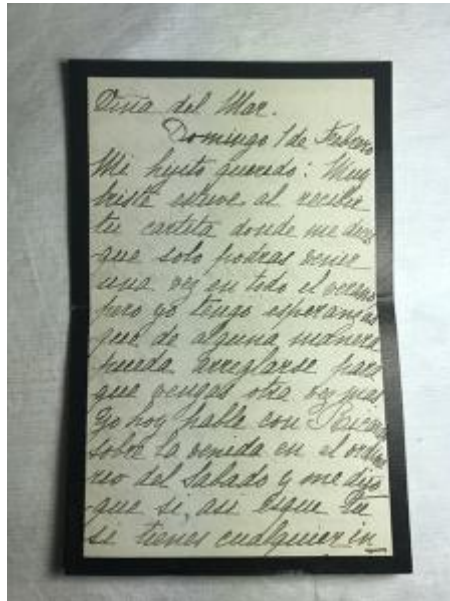

Registro 3-27180

**Institución**

Museo Histórico Nacional

Tipo de objeto

Carta

Materiales y técnicas

Carta

Dimensiones

Alto 15,5 x Ancho 10 cm

Características que lo distinguen

Documento de formato rectangular en disposición vertical. Corresponde a un papel de color blanquecino con marco impreso en tinta negra y textos manuscritos en tinta negra.

Presenta suciedad, fmanchas y dobleces.

Título

Carta de luto para Eduardo Matte Ossa de Rosario Ossa de Matte

Fecha o período

1920-02-01

Creador

Rosario Ossa Lynch de Matte