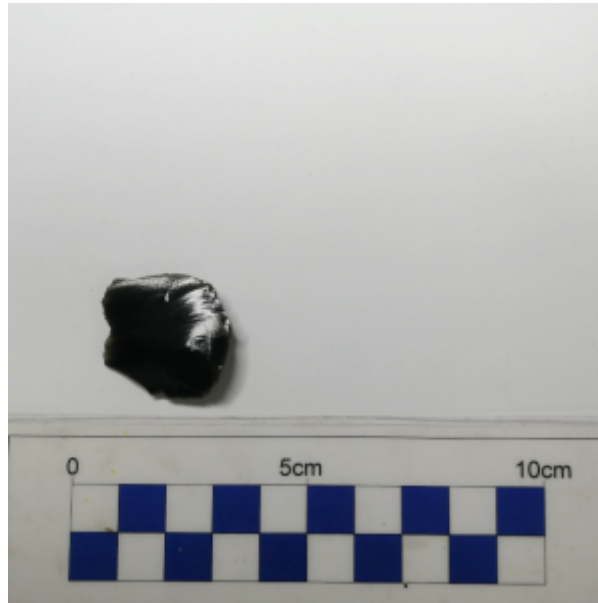

Registro 7-3558

**Institución**

Museo O'Higiniano y de Bellas Artes de Talca

Tipo de objeto

Lasca

Materiales y técnicas

Lasca

Dimensiones

Peso 5,1 Gramos x Largo 3 cm x Ancho 2,8 cm x Profundidad 1,1 cm

Características que lo distinguen

Fragmento laminar de piedra color negro brillante. Uno de sus extremos es curvo, mientras que el extremo opuesto es de ángulos rectos.