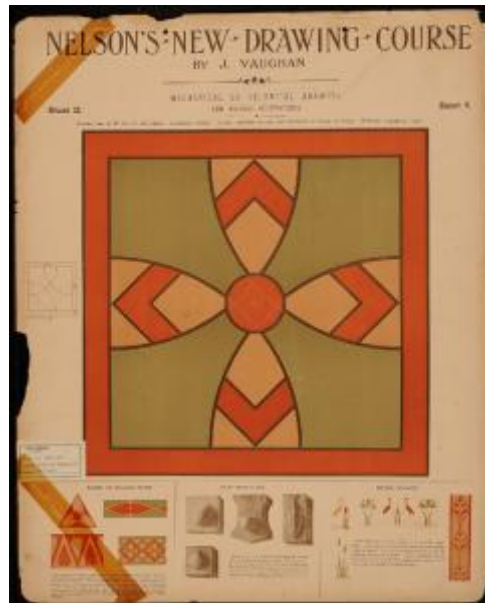

Registro 12-703

Institución

Museo de la Educación Gabriela Mistral

Tipo de objeto

Lámina

Materiales y técnicas

Lámina

Dimensiones

Alto 63.2 x Ancho 51 cm

Características que lo distinguen

Anverso: cuadrado con doble borde y una flor en su interior de 4 pétalos, donde cada uno desemboca en uno de los lados del cuadrado; debajo, pequeños diseños.

Reverso: representación de un cuchillo con mango y un corno

Faltantes; scotch en una esquina.

Título

Further use of 45 and 60 set square

Creador

J. Vaughan