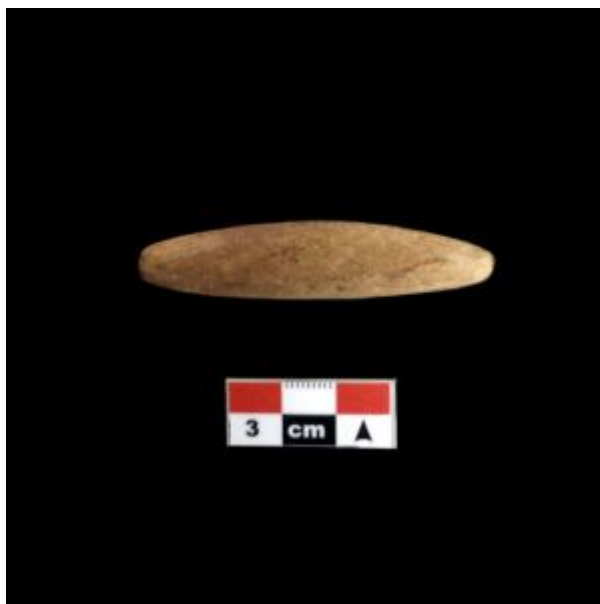

## Registro 4-3390

**Institución**

Museo Historia Natural de Valparaíso

**Tipo de objeto**

Pesa de pesca

**Materiales y técnicas**

Pesa de pesca

**Dimensiones**

Largo 6.3 x Ancho 1.3 x Espesor 1.1 cm

**Características que lo distinguen**

Objeto utilizado en la pesca artesanal para hundir sedales o redes. Tiene forma cilíndrica con el sector central marcadamente más ancho. Elaborado en piedra tallada y pulida de color marrón claro con vetas rojizas.