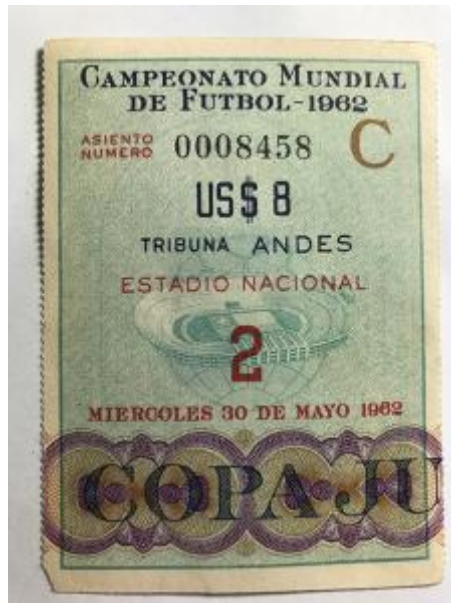

Registro 3-26626

**Institución**

Museo Histórico Nacional

Tipo de objeto

Boleto (uso en Hispanoamerica)

Materiales y técnicas

Boleto (uso en Hispanoamerica)

Dimensiones

Alto 8.7 x Ancho 6.5 cm

Características que lo distinguen

Objeto rectangular en disposición vertical. Papel impreso. En anverso marco blanco y dentro de él fondo celeste con ilustración del estadio nacional de Chile. El estadio es sostenido por una figura circular que asemeja a un globo terraqueo en su parte inferior y a un baón de futbol en su parte superior. Sobre el fondo textos impresos en diferentes colores (azul, rojo, negro y café). En la parte inferior, diseño con formas circulares de colores café y morado, sobre él texto impreso en tinta azul. En reverso, impreso en tinta azul y en disposición horizontal, plano de estadio nacional de Chile con sus distintas localidades. Abajo texto impreso en tinta azul.

Presenta doblez y suciedad adherida

Título

Boleto de ingreso al campeonato mundial de futbol de Chile 1962. 2, miércoles 20 de mayo.

Fecha o período

1962

Creador

Desconocido/a