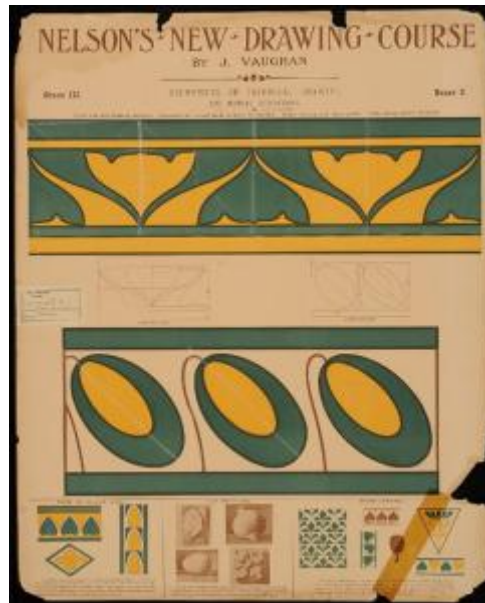

## Registro 12-664

**Institución**

Museo de la Educación Gabriela Mistral

**Tipo de objeto**

Lámina

**Materiales y técnicas**

Lámina

**Dimensiones**

Alto 63.6 x Ancho 50.7 cm

**Características que lo distinguen**

Anverso: Dos franjas horizontales; cada una con diseños que se repiten (capullos ovales de flor, arabescos).

Reverso: Capullo de flor oval y especie de instrumento también oval

Faltantes. Scotch en la superficie.

**Título**

Ruler work and free hand combined

**Creador**

J. Vaughan