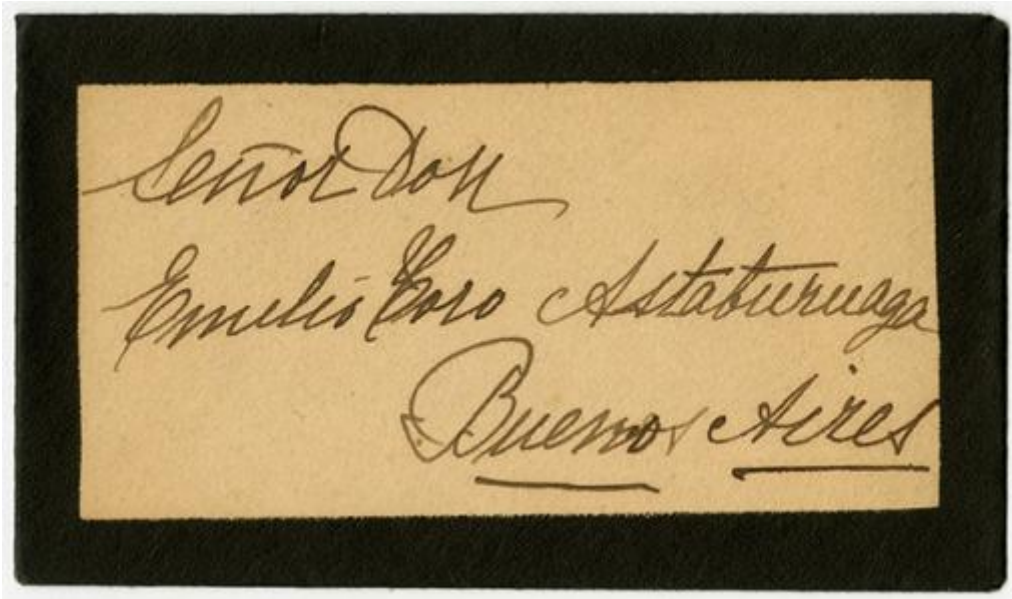

Registro 3-26505

**Institución**

Museo Histórico Nacional

Tipo de objeto

Tarjeta de defunción

Materiales y técnicas

Tarjeta de defunción

Dimensiones

Alto 5.1 x Ancho 8.1 x Alto 5.4 x Ancho 9.3 cm

Características que lo distinguen

Documento compuesto por dos objetos de forma rectangular, en disposición horizontal. Sobre y papel con marcos impresos en tinta negra y manuscritos en tinta negra.

Presentan suciedad adherida, manchas, amarillamiento y hongos.

Título

Tarjeta de luto en agradecimiento a Emilio Toro Astaburuaga, de Rosario Ossa de Matte

Fecha o período

ca. 1918

Creador

Rosario Ossa Lynch de Matte