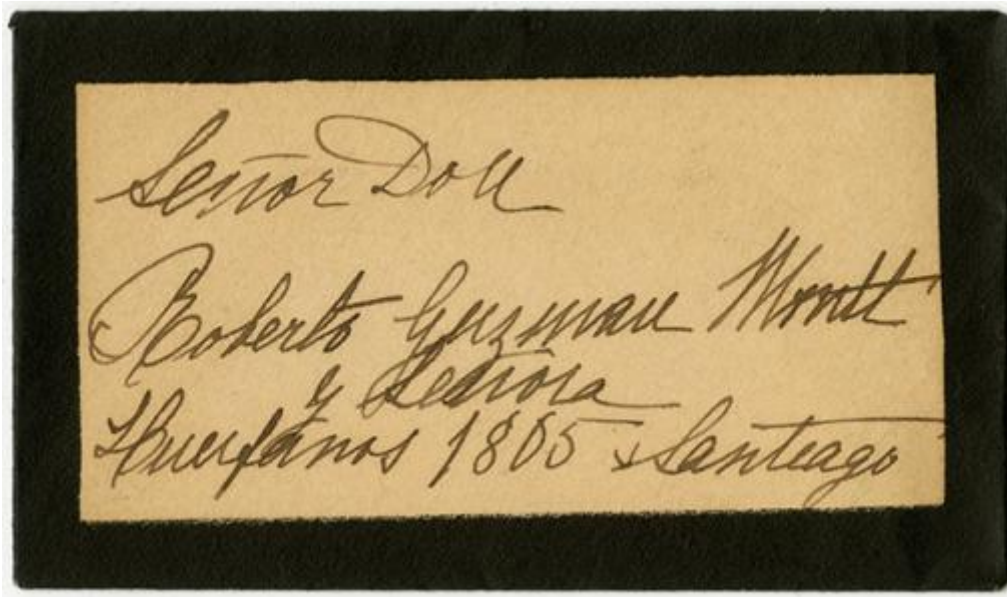

Registro 3-26503

**Institución**

Museo Histórico Nacional

Tipo de objeto

Tarjeta de defunción

Materiales y técnicas

Tarjeta de defunción

Dimensiones

Alto 5.1 x Ancho 8.1 x Alto 5.4 x Ancho 9.3 cm

Características que lo distinguen

Documento compuesto por dos objetos de forma rectangular, en disposición horizontal. Sobre y papel con marcos impresos en tinta negra y manuscritos en tinta negra.

Presentan suciedad adherida, manchas, amarillamiento y hongos.

Título

Tarjeta de luto en agradecimiento a Roberto Gúzman Montt y Señora, de Rosario Ossa de Matte

Fecha o período

ca. 1918

Creador

Rosario Ossa Lynch de Matte