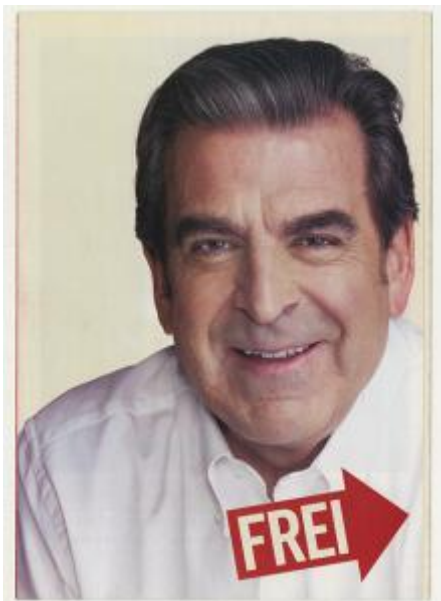

Registro 3-26160

**Institución**

Museo Histórico Nacional

Tipo de objeto

Folleto

Materiales y técnicas

Folleto

Dimensiones

Alto 20.1 x Ancho 14 cm

Características que lo distinguen

Objeto de forma rectangular, en disposición vertical. Papel couché con textos impresos en tintas negra, blanca y roja. Además fotografías impresa en color.