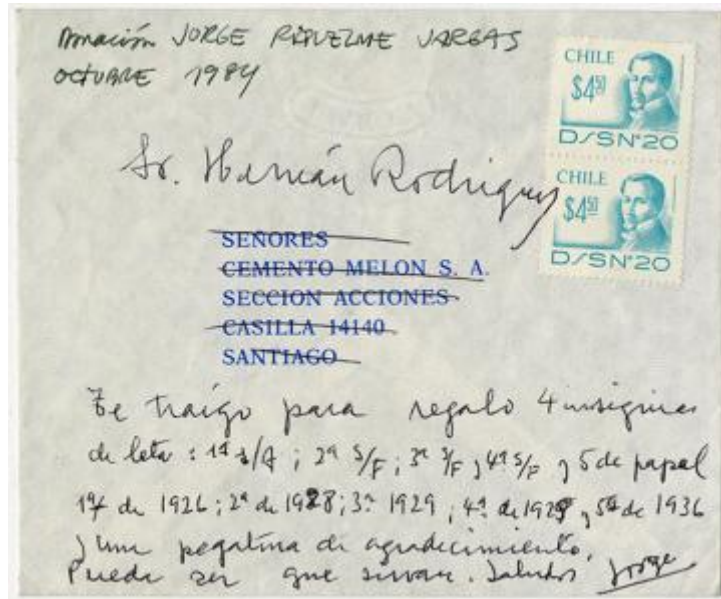

Registro 3-26016

**Institución**

Museo Histórico Nacional

Tipo de objeto

Sobre

Materiales y técnicas

Sobre

Dimensiones

Alto 11.6 x Ancho 13.9 cm

Características que lo distinguen

Objeto de forma rectangular en disposición horizontal. Sobre con texto impreso en tinta azul sobrerayado con tinta negra. Además estampillas de Chile (imágenes en verde), y manuscrito con tinta negra en la parte inferior.

Presenta suciedad

Título

Sobre dirigido a Hernán Rodríguez de Jorge Riquelme en la cual se encontraban insignias del Patronato de la Infancia

Fecha o período

Siglo XX

Creador

Jorge Riquelme Vargas