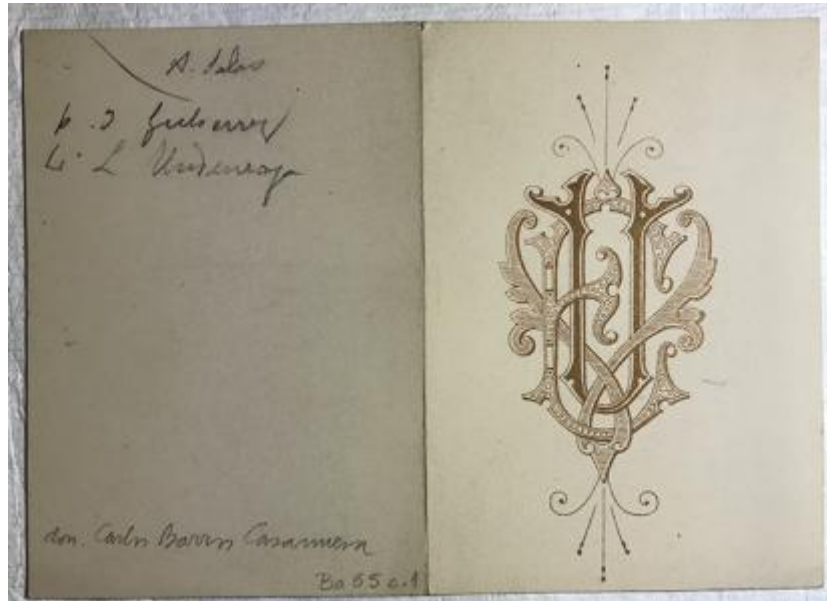

Registro 3-25779

**Institución**

Museo Histórico Nacional

Tipo de objeto

Tarjeta de baile

Materiales y técnicas

Tarjeta de baile

Dimensiones

Alto 9.2 x Ancho 6.4 cm

Características que lo distinguen

Cartón rectangular, en disposición vertical. En tapa papel con texto impreso en tinta dorada. En interior texto impreso en tinta dorada y manuscrito en gráfito.

Documento presenta manchas.

Título

Carné de Baile

Fecha o período

ca. 1900

Creador

Desconocido/a