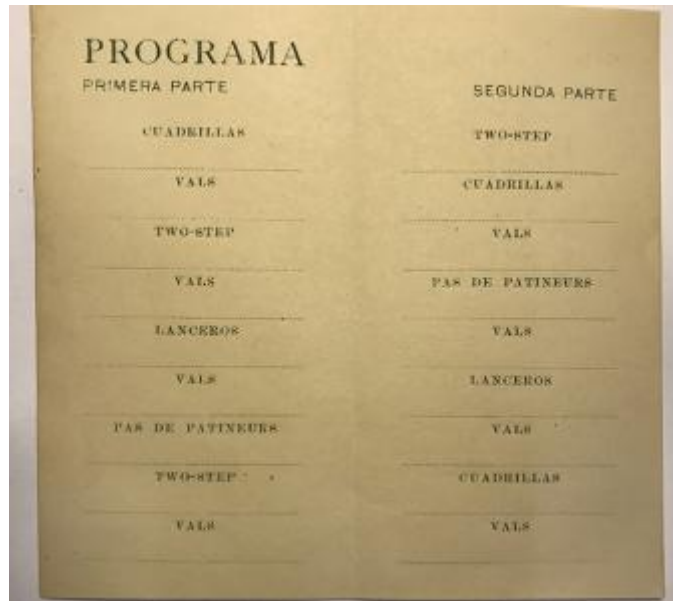

Registro 3-25544

**Institución**

Museo Histórico Nacional

Tipo de objeto

Tarjeta de baile

Materiales y técnicas

Tarjeta de baile

Dimensiones

Alto 11.1 x Ancho 11.7 cm

Características que lo distinguen

Documento rectangular, en disposición de vertical. Papel impreso en tinta color negra. Presenta Programa de Baile.

Documento en buen estado

Título