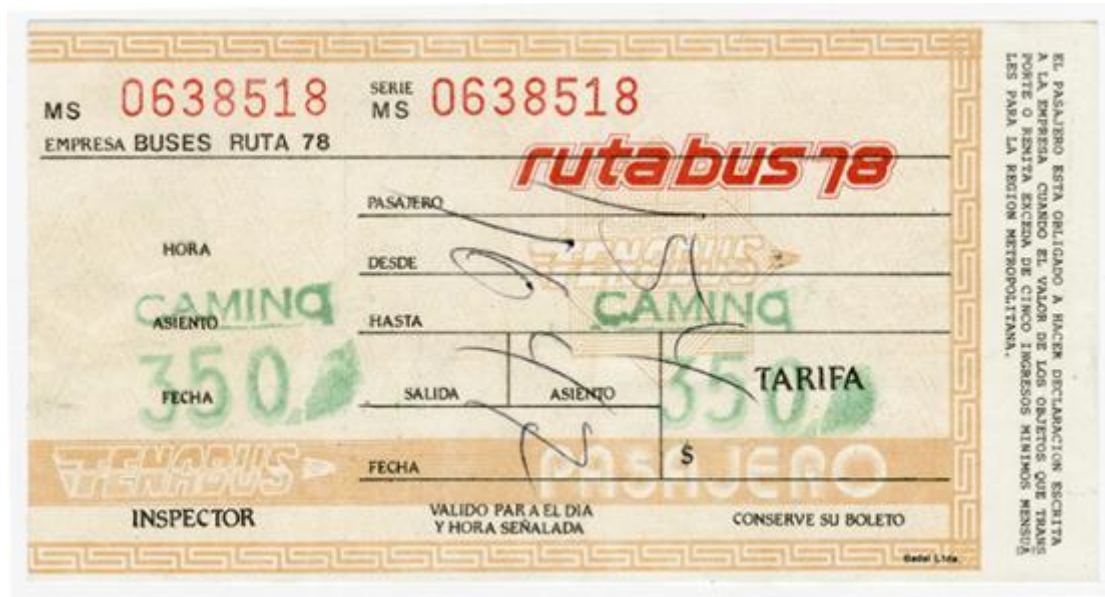

### Institución

Museo Histórico Nacional

### Tipo de objeto

Boleto (uso en Hispanoamerica)

### Características que lo distinguen

Documento rectangular, dispuesto de manera horizontal. Papel impreso de fondo en tinta naranja, letras en tinta negra y numeración en tinta roja. Presenta 2 timbres en tinta verde y un sello en parte superior derecha en tinta roja. Además de numeración manuscrita en tinta negra dispuesta de manera vertical. En su costado derecho presenta texto en tinta negra dispuesto de manera vertical.